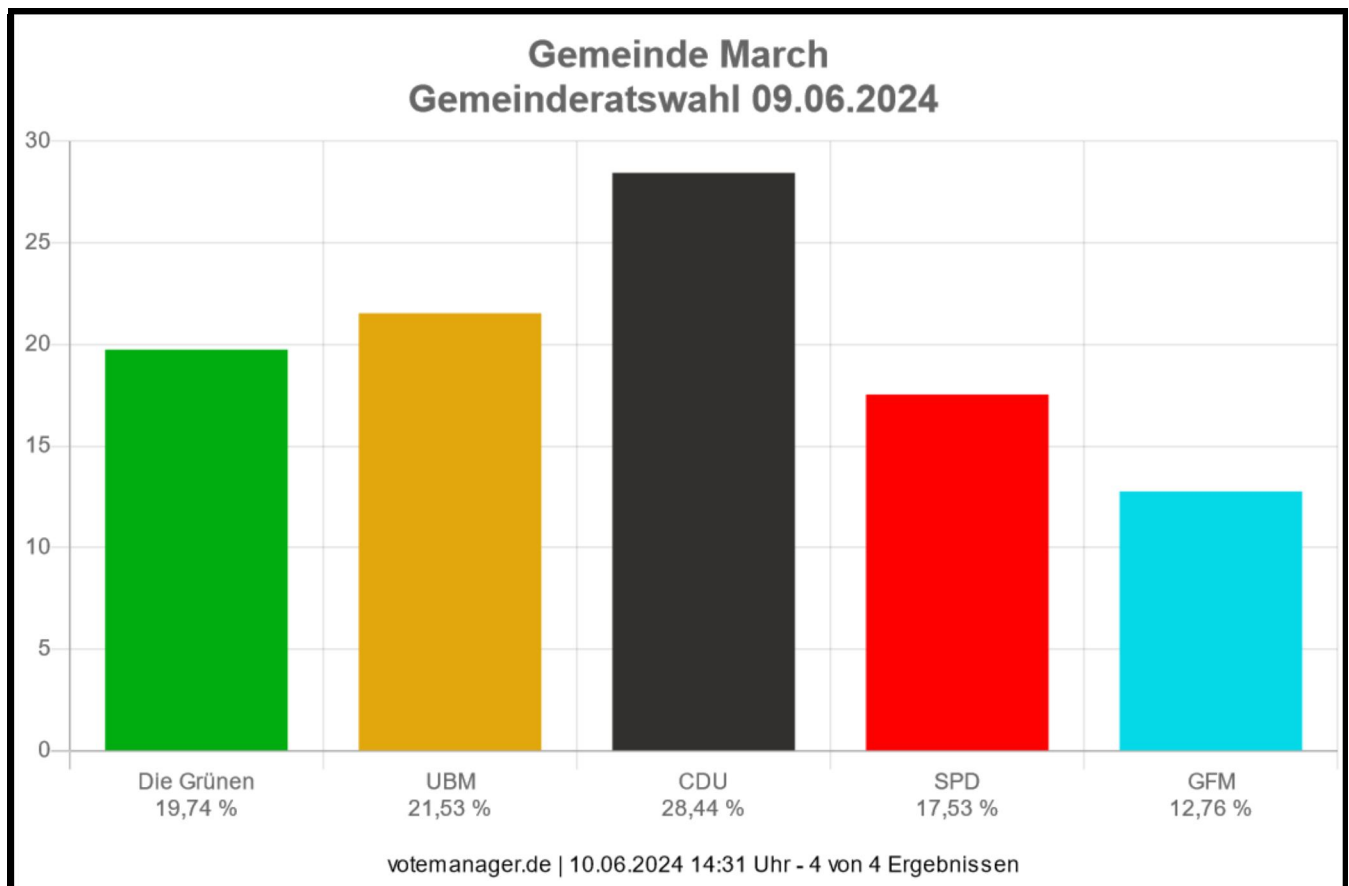

Vorläufiges Ergebnis

Sitzverteilung

10.06.2024 14:31 Uhr - Es wurden 18 Sitze vergeben.

gewählte Bewerber

Wahlvorschlag	Bewerber	Mandat	Stimmen
Die Grünen	Gadaleta-Ebner, Rita	Direktmandat	2.019
Die Grünen	Faller, Adalbert	Direktmandat	1.331
Die Grünen	Dr. Frank, Daniel	Direktmandat	1.212
Die Grünen	Mohrmann, Nina	Direktmandat	1.009
UBM	Gerspach, Thomas	Direktmandat	3.140
UBM	Fehrenbach, Bernd	Direktmandat	1.408
UBM	Friedrich, Timo	Direktmandat	1.325
UBM	Laube-Steinhauser, Barbara	Direktmandat	1.257
CDU	Schweizer, Martina	Direktmandat	4.742
CDU	Hügele, Johannes	Direktmandat	3.553
CDU	Baumgärtner, Johannes	Direktmandat	2.076
CDU	Fischer, Benjamin	Direktmandat	1.905
CDU	Dr. Fischer, Bernhard	Direktmandat	1.556
SPD	Mayer, Carolin	Direktmandat	2.602
SPD	Probst, Claudia	Direktmandat	1.741
SPD	Mayer, Sienna	Direktmandat	1.164
GFM	Lorenz, Rolf	Direktmandat	2.770
GFM	Steiert, Andreas	Direktmandat	1.751