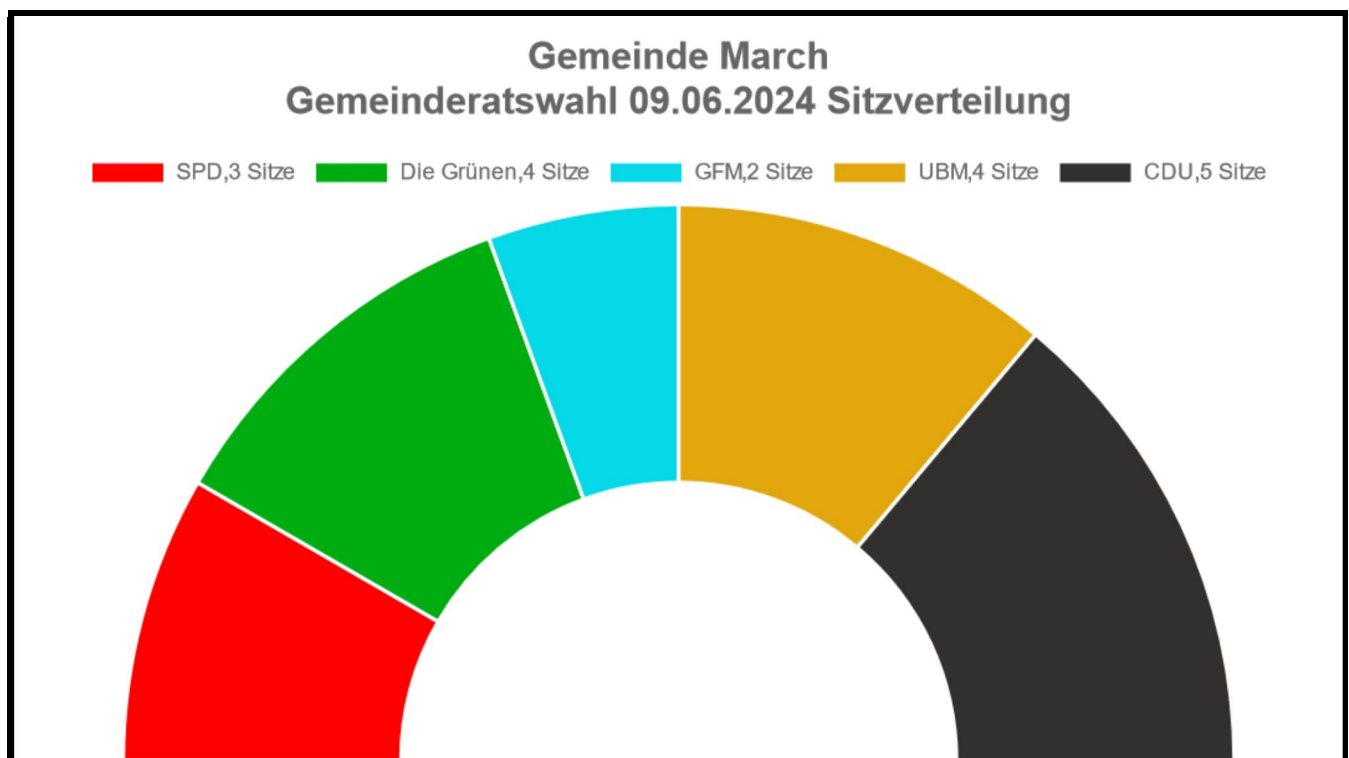

Vorläufiges Ergebnis

Sitzverteilung

10.06.2024 14:31 Uhr - Es wurden 18 Sitze vergeben.

gewählte Bewerber

Wahlvorschlag	Bewerber	Mandat	Stimmen
Die Grünen	Gadaleta-Ebner, Rita	Direktmandat	2.019
Die Grünen	Faller, Adalbert	Direktmandat	1.331
Die Grünen	Dr. Frank, Daniel	Direktmandat	1.212
Die Grünen	Mohrmann, Nina	Direktmandat	1.009
UBM	Gerspach, Thomas	Direktmandat	3.140
UBM	Fehrenbach, Bernd	Direktmandat	1.408
UBM	Friedrich, Timo	Direktmandat	1.325
UBM	Laube-Steinhauser, Barbara	Direktmandat	1.257
CDU	Schweizer, Martina	Direktmandat	4.742
CDU	Hügele, Johannes	Direktmandat	3.553
CDU	Baumgärtner, Johannes	Direktmandat	2.076
CDU	Fischer, Benjamin	Direktmandat	1.905
CDU	Dr. Fischer, Bernhard	Direktmandat	1.556
SPD	Mayer, Carolin	Direktmandat	2.602
SPD	Probst, Claudia	Direktmandat	1.741
SPD	Mayer, Sienna	Direktmandat	1.164
GFM	Lorenz, Rolf	Direktmandat	2.770
GFM	Steiert, Andreas	Direktmandat	1.751